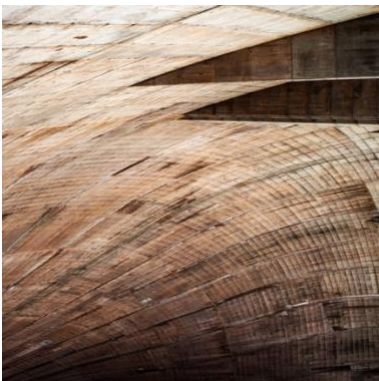

## PETITS FORMATS

DEATH VALLY #5

50 X 28 cm - 20" X 11"

LES ESCOUMINS #1

50 X 20 cm - 16" X 8"

DEATH VALLEY #1  
50 X 28 cm - 20" X 11"

Marée base #1  
50 X 34 cm - 20" X 14"

Échangeur Turco #1  
50 X 36 cm - 20" X 14"

MAD DAM #5  
40 X 40 cm - 16" X 16"

MAD DAM #3  
40 X 40 cm - 16" X 16"

Big O #3  
40 X 40 cm - 16" X 16"

Big O #2  
40 X 40 cm - 16" X 16"

Big O #9  
40 X 40 cm - 16" X 16"

Big O #10  
40 X 40 cm - 16" X 16"