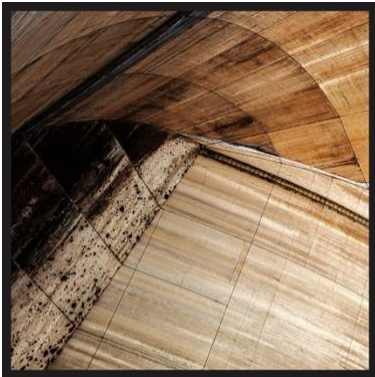

MOYENS FORMATS

MAD DAM #1

85 X 85 cm - 33,5" x 33,5"

Déjà encadré

BIG O #2

85 X 85 cm - 33,5" x 33,5"

Déjà encadré

BIG O #3